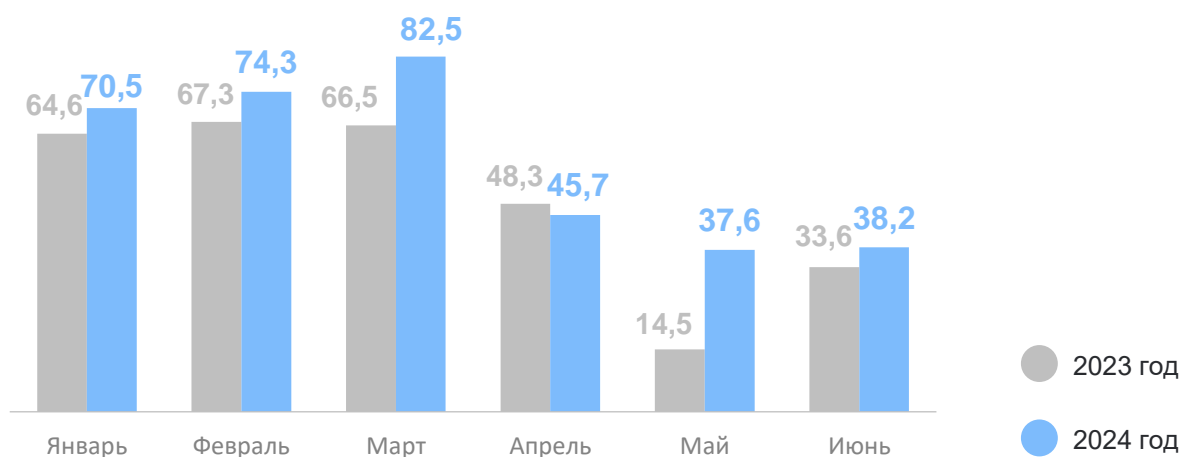

ДИНАМИКА ВВОДА В ДЕЙСТВИЕ ЖИЛЫХ ДОМОВ

Тыс. кв. м