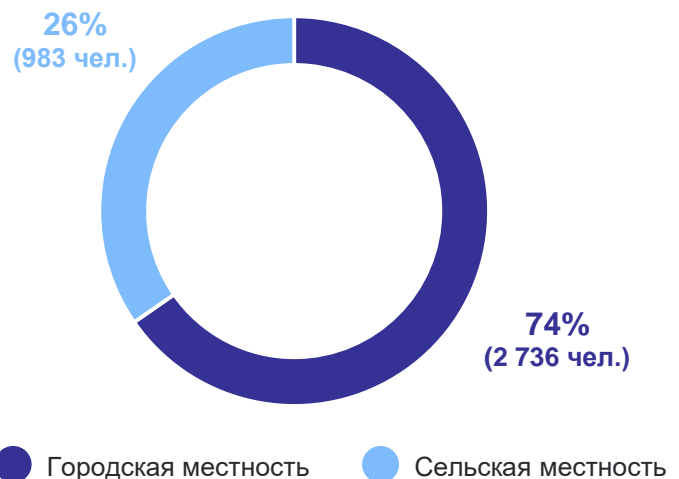

27 СЕНТЯБРЯ

ДЕНЬ ВОСПИТАТЕЛЯ И ВСЕХ ДОШКОЛЬНЫХ РАБОТНИКОВ

данные по РСО-Алания за 2023 год

ЧИСЛЕННОСТЬ ПЕДАГОГИЧЕСКИХ РАБОТНИКОВ*

Человек

3 719

работников

Всего

ПО СТАЖУ РАБОТЫ

Человек

ПО ДОЛЖНОСТЯМ

Человек

Воспитатели и старшие воспитатели	2 823
Учителя-логопеды и дефектологи	202
Музыкальные руководители	241
Инструктора по физической культуре	145
Педагоги-психологи	135
Другие педагогические работники	125
Педагоги дополнительного образования	37

ПО ТИПУ МЕСТНОСТИ

ПО ВОЗРАСТУ

Человек

*Без субъектов малого предпринимательства.