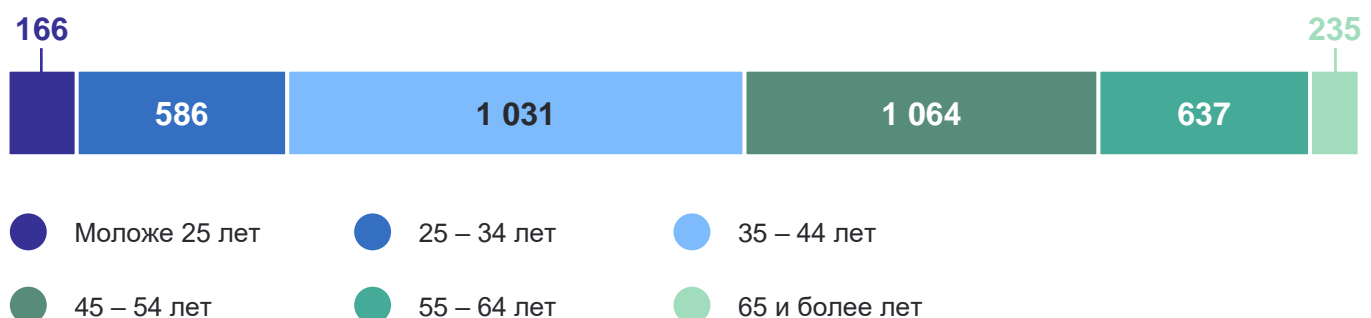

ПО СТАЖУ РАБОТЫ

Человек

ПО ДОЛЖНОСТЯМ

Человек

Воспитатели и старшие воспитатели	2 823
Учителя-логопеды и дефектологи	202
Музыкальные руководители	241
Инструктора по физической культуре	145
Педагоги-психологи	135
Другие педагогические работники	125
Педагоги дополнительного образования	37

ПО ТИПУ МЕСТНОСТИ

ПО ВОЗРАСТУ

Человек

*Без субъектов малого предпринимательства.