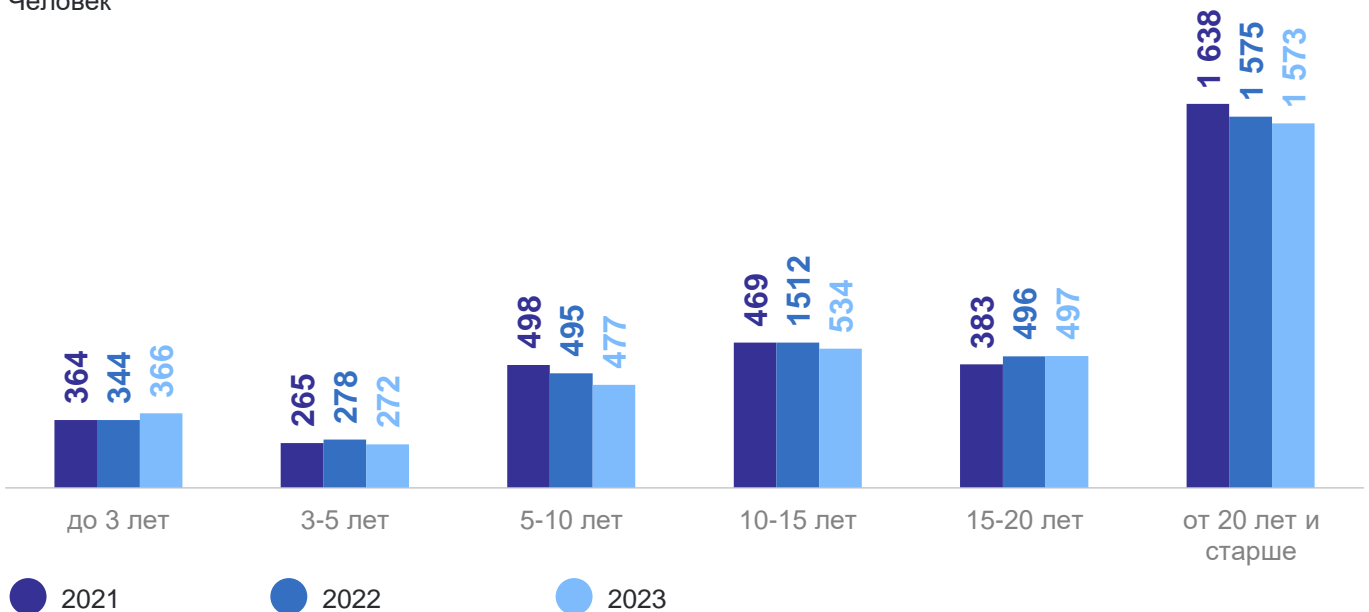

ПО СТАЖУ РАБОТЫ

Человек

ПО ДОЛЖНОСТЯМ

Человек

Воспитатели и старшие воспитатели	2 823
Учителя-логопеды и дефектологи	202
Музыкальные руководители	241
Инструктора по физической культуре	145
Педагоги-психологи	135
Другие педагогические работники	125
Педагоги дополнительного образования	37

ПО ТИПУ МЕСТНОСТИ