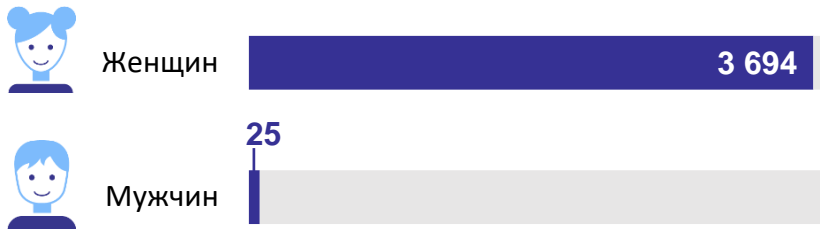

27 СЕНТЯБРЯ

ДЕНЬ ВОСПИТАТЕЛЯ И ВСЕХ ДОШКОЛЬНЫХ РАБОТНИКОВ

данные по РСО-Алания за 2023 год

ЧИСЛЕННОСТЬ ПЕДАГОГИЧЕСКИХ РАБОТНИКОВ*

Человек

3 719

работников

Всего