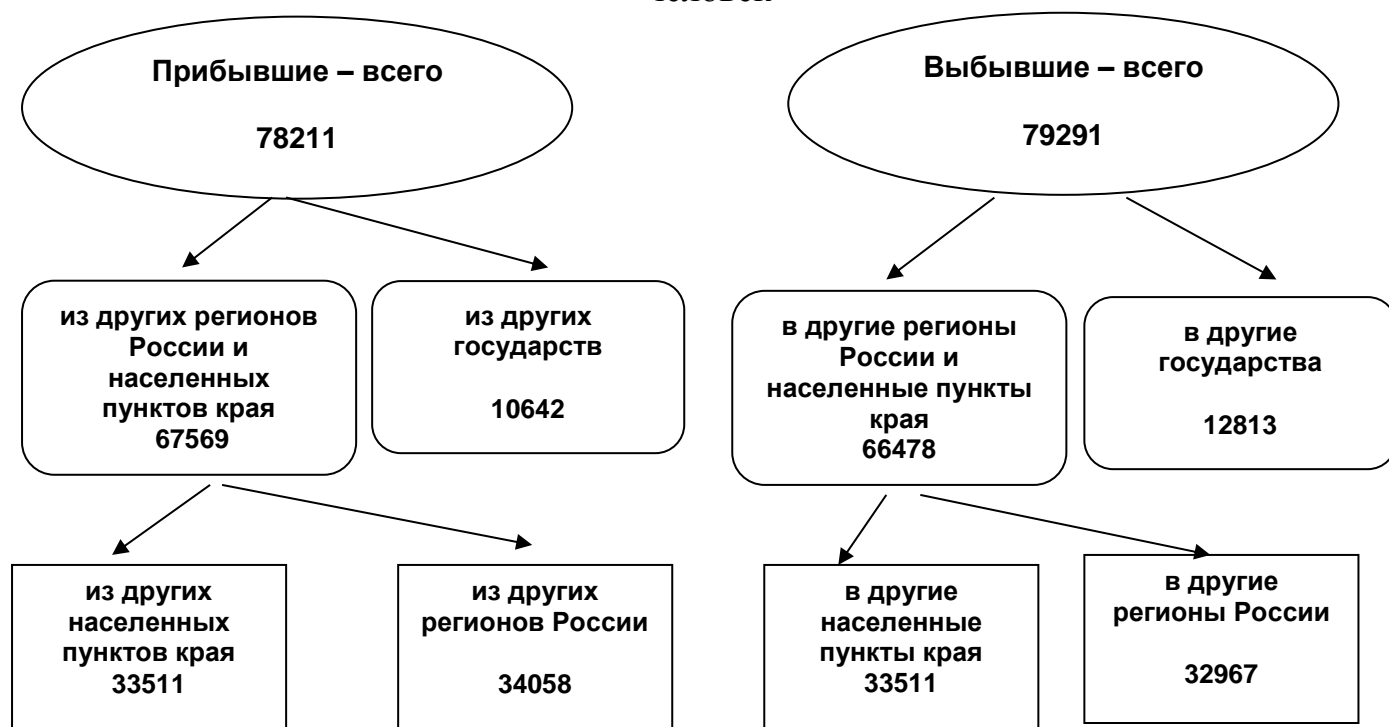

ПРЕСС-РЕЛИЗ

№ 25 от 25.03.2021 г.

Миграционная ситуация в Ставропольском крае в 2020 году

В 2020 году на территорию Ставропольского края, исключая внутрикраевую миграцию, прибыло 44,7 тыс. человек, выбыло из края 45,8 тыс. человек.

Миграционный отток населения составил 1080 человек. В пределах края сменили место жительства 33,5 тыс. человек.

Миграционные процессы в Ставропольском крае в 2020 году

человек

При использовании информации ссылка на Северо-Кавказстат обязательна