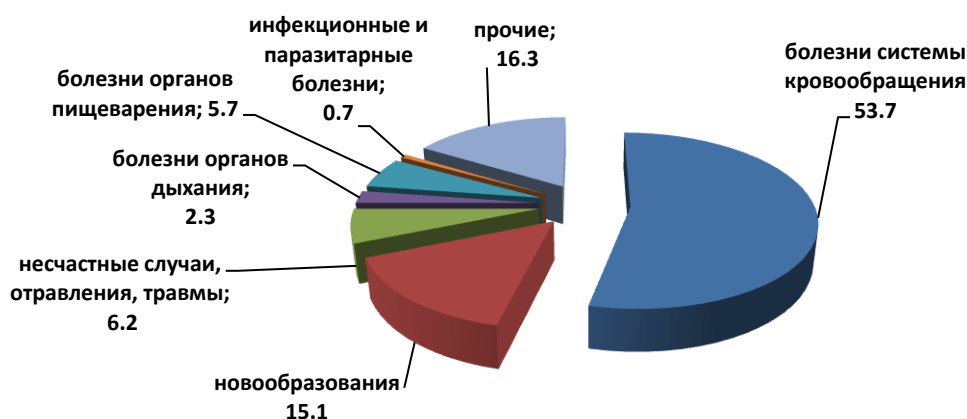

**УПРАВЛЕНИЕ ФЕДЕРАЛЬНОЙ СЛУЖБЫ ГОСУДАРСТВЕННОЙ СТАТИСТИКИ
ПО СЕВЕРО-КАВКАЗСКОМУ ФЕДЕРАЛЬНОМУ ОКРУГУ**

ПРЕСС-ВЫПУСК

№ 20 от 20.03.2019 г.

**Демографическая ситуация в Ставропольском крае
(по предварительным данным)**

Численность населения края на 1 января 2019 года составила, по предварительной оценке, 2795,1 тыс. человек.

За 2018 год в крае родилось 30513 малышей, что на 5,4% меньше, чем в 2017 году.

За этот же период ушли из жизни 32053 человека (на 1,8% больше, чем в 2017 году).

В целом число умерших на 5,0% превысило число родившихся, естественная убыль населения (разница между числом родившихся и умерших) составила 1540 человек.

На территории 9 муниципальных районов и городских округов края зарегистрирован естественный прирост, наиболее существенный - в г. Ставрополе (1586 человек).

**Распределение умерших по основным группам причин смерти
в процентах ко всем умершим от всех причин смерти**

За 2018 г. в крае было зарегистрировано 14043 брака. Число разводов составило 9859.

При использовании информации ссылка на Северо-Кавказстат обязательна