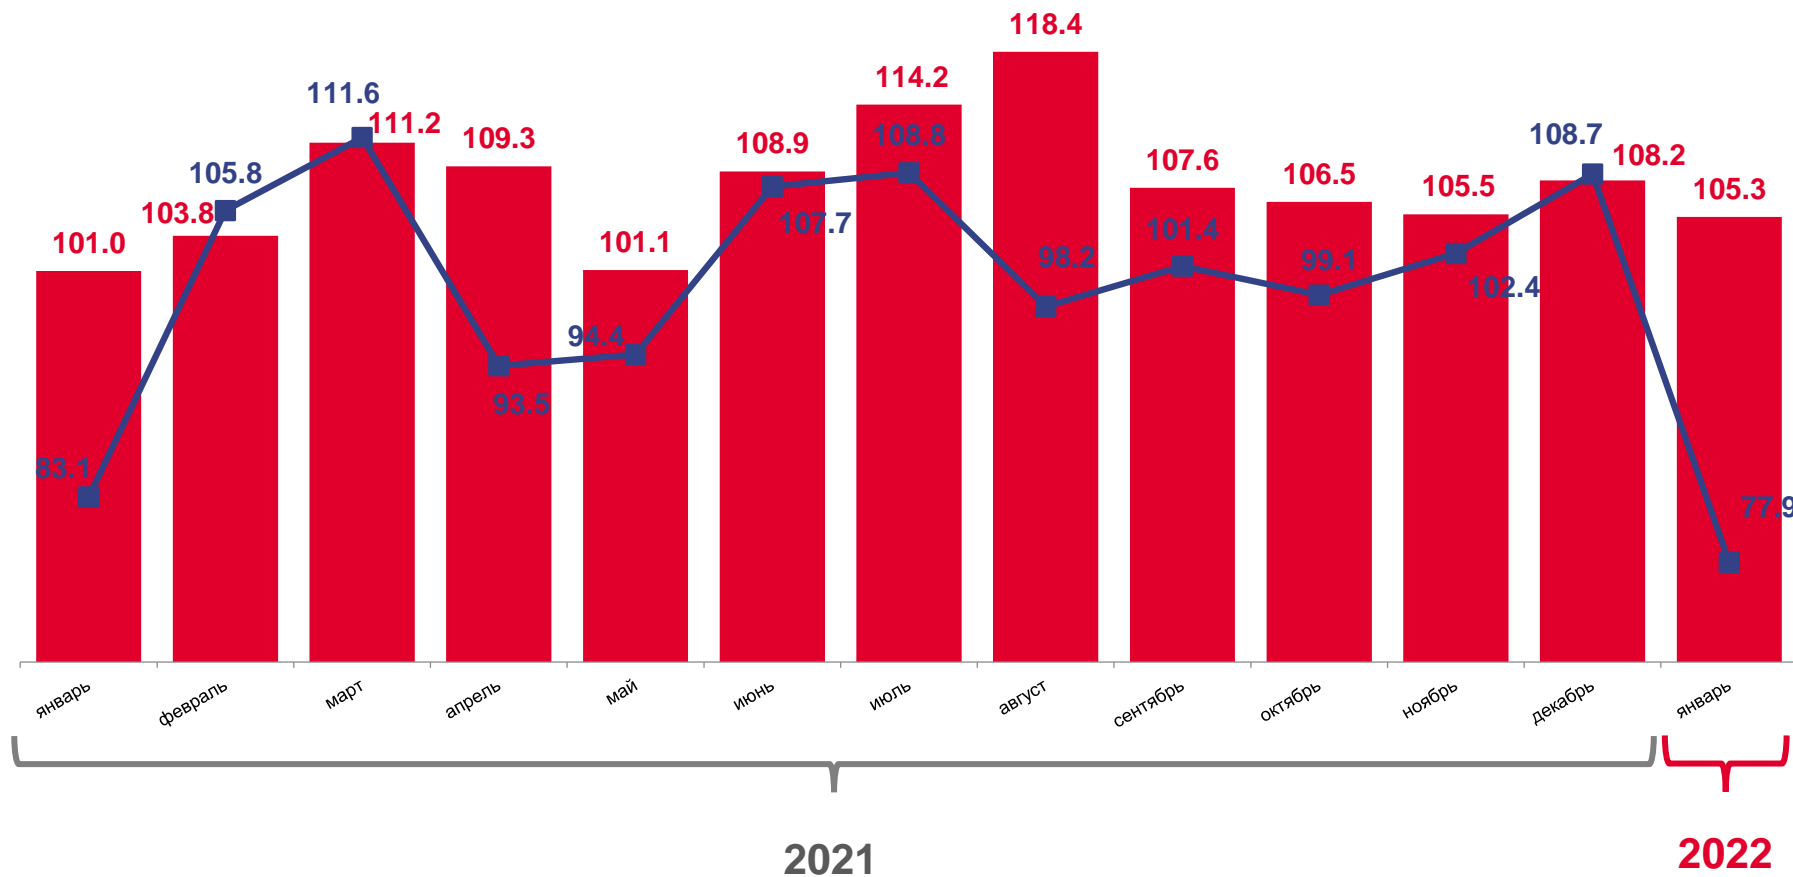

# Оперативные данные по ИПП

январь 2022 года

01

Индекс промышленного производства

02

Индексы производства по видам деятельности

# ИНДЕКС ПРОМЫШЛЕННОГО ПРОИЗВОДСТВА

январь 2022 г.

ЯНВАРЬ 2022 г.  
К ЯНВАРЮ 2021 г.

**105,3%**

ЯНВАРЬ 2022 г.  
К ДЕКАБРЮ 2021 г.

**77,9%**

■ К соответствующему месяцу прошлого года

■ К предыдущему месяцу

# ИНДЕКСЫ ПРОИЗВОДСТВА ПО ВИДАМ ДЕЯТЕЛЬНОСТИ

январь 2022 г.

ЯНВАРЬ 2022 г.  
К ЯНВАРЮ 2021 г.

**105,3%**

**138,5%**

Обеспечение электрической энергией, газом и паром; кондиционирование воздуха

**128,3%**

Водоснабжение; водоотведение, организация сбора и утилизации отходов, деятельность по ликвидации загрязнений