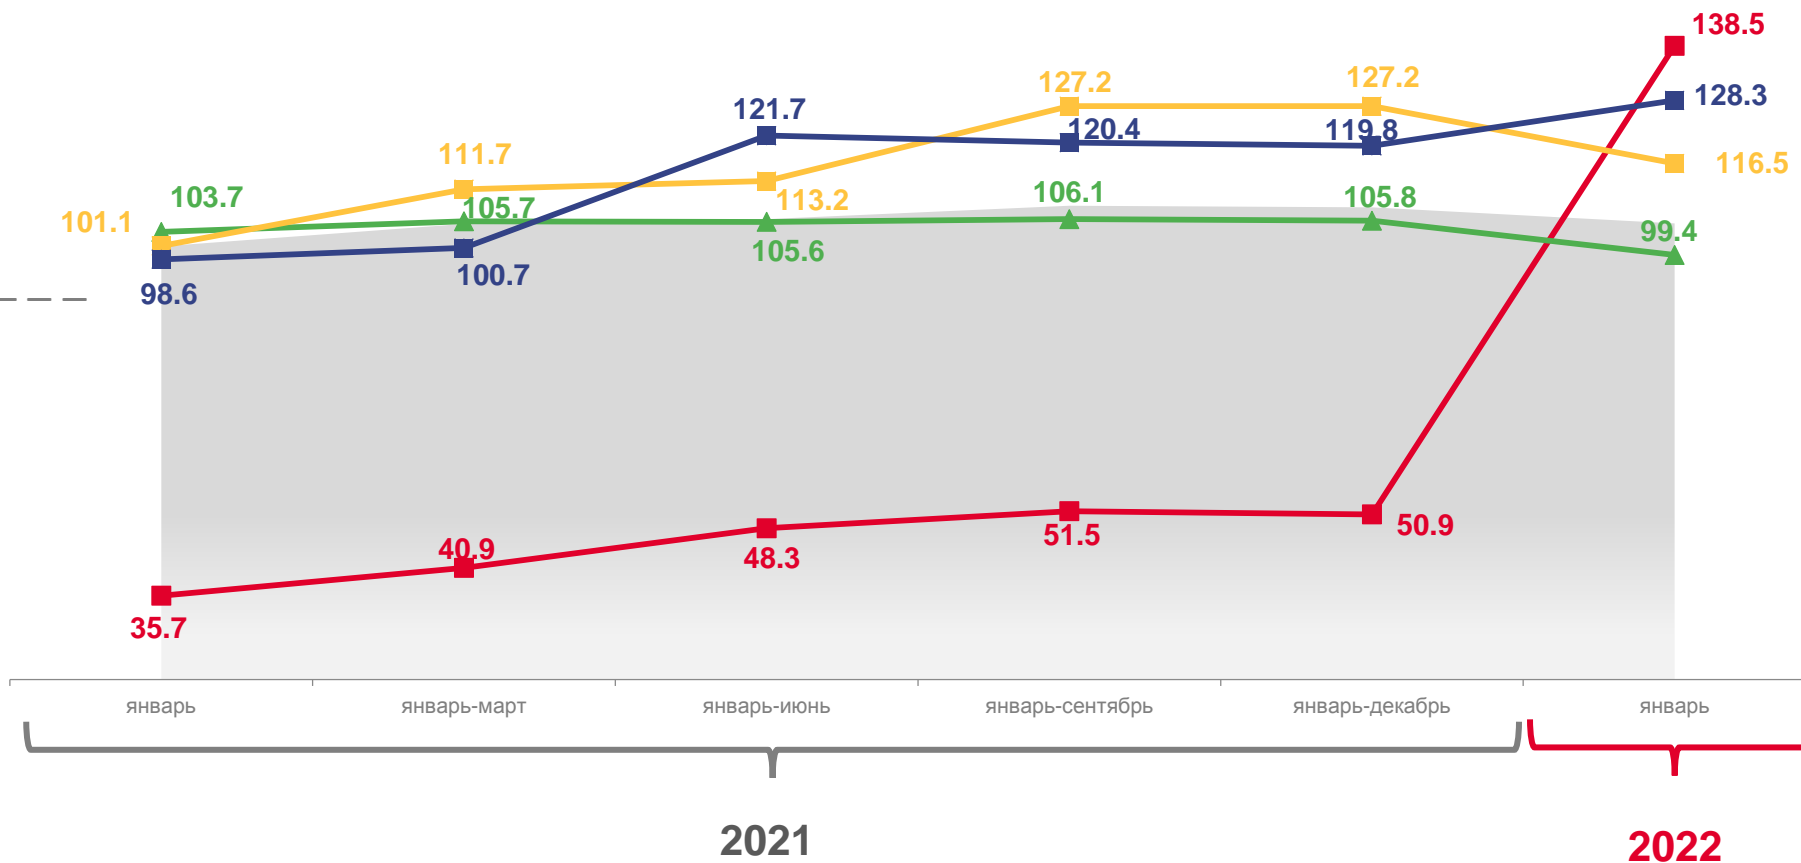

# ИНДЕКС ПРОМЫШЛЕННОГО ПРОИЗВОДСТВА

январь 2022 г.

ЯНВАРЬ 2022 г.  
К ЯНВАРЮ 2021 г.

**105,3%**

ЯНВАРЬ 2022 г.  
К ДЕКАБРЮ 2021 г.

**77,9%**

■ К соответствующему месяцу прошлого года

■ К предыдущему месяцу

# ИНДЕКСЫ ПРОИЗВОДСТВА ПО ВИДАМ ДЕЯТЕЛЬНОСТИ

январь 2022 г.

ЯНВАРЬ 2022 г.  
К ЯНВАРЮ 2021 г.

**105,3%**

**138,5%**

Обеспечение электрической энергией, газом и паром; кондиционирование воздуха

**128,3%**

Водоснабжение; водоотведение, организация сбора и утилизации отходов, деятельность по ликвидации загрязнений

**116,5%**

Обрабатывающие производства

**99,4%**

Добыча полезных ископаемых

2021

2022

Индекс промышленного производства к соответствующему периоду предыдущего года

Обеспечение электрической энергией, газом и паром; кондиционирование воздуха