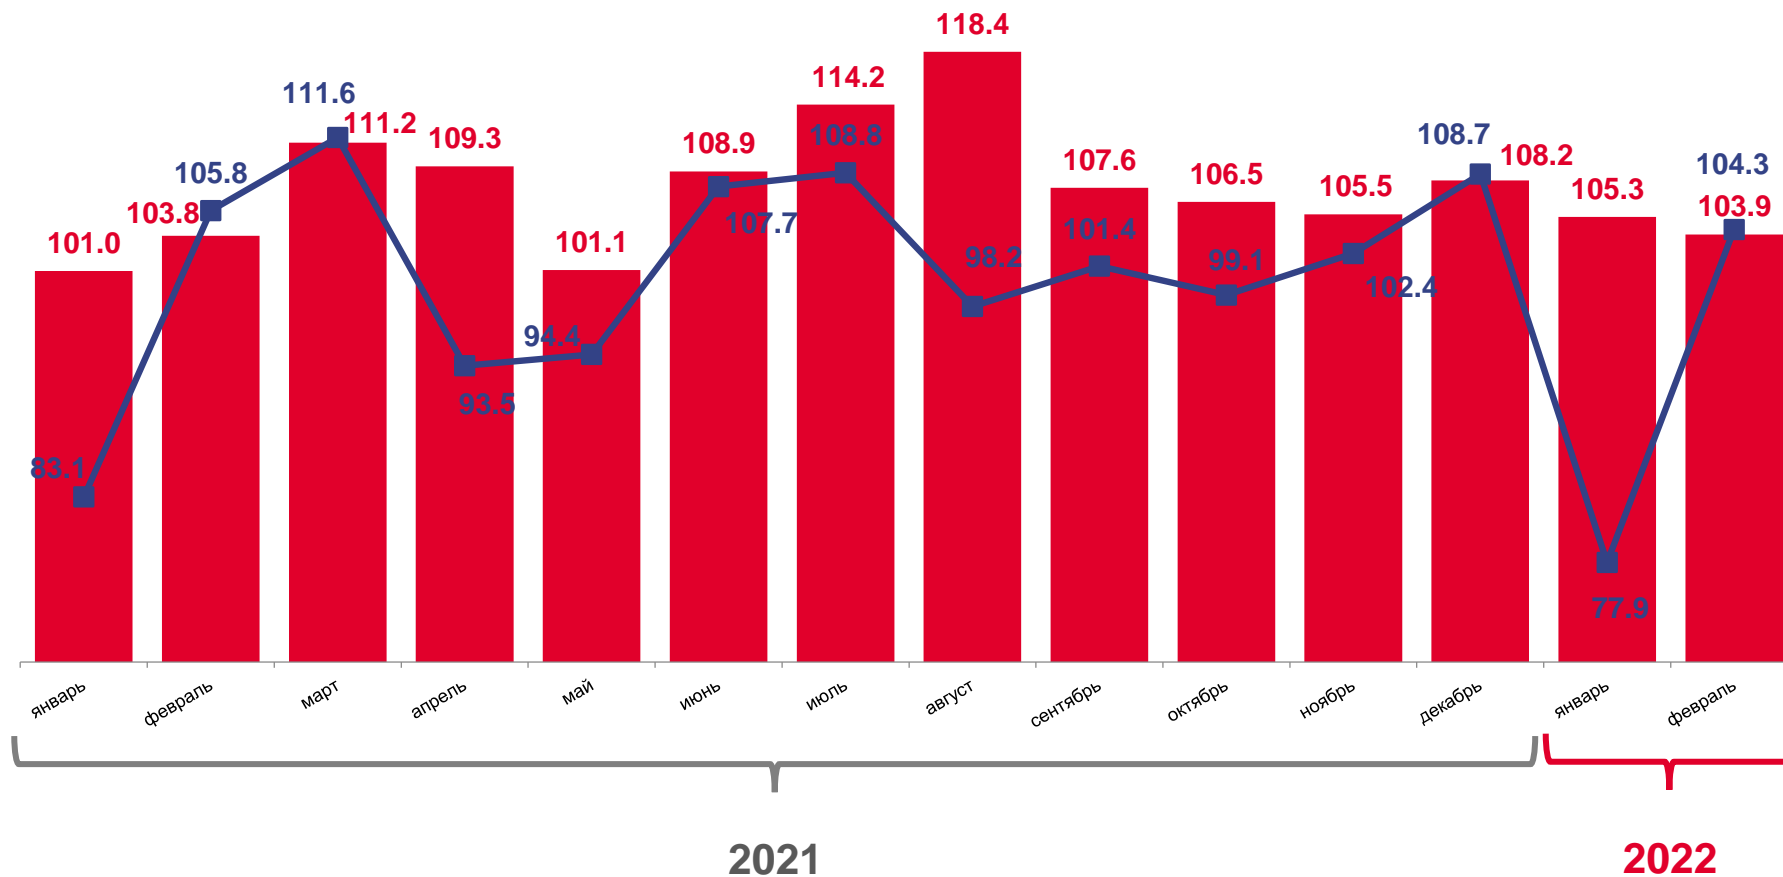

# Оперативные данные по ИПП

февраль 2022 года

01

Индекс промышленного производства

02

Индексы производства по видам деятельности

# ИНДЕКС ПРОМЫШЛЕННОГО ПРОИЗВОДСТВА

февраль 2022 г.

ФЕВРАЛЬ 2022 г.  
К ФЕВРАЛЮ 2021 г.

**103,9%**

ФЕВРАЛЬ 2022 г.  
К ЯНВАРЮ 2022 г.

**104,3%**

К соответствующему месяцу прошлого года

К предыдущему месяцу

# ИНДЕКСЫ ПРОИЗВОДСТВА ПО ВИДАМ ДЕЯТЕЛЬНОСТИ

февраль 2022 г.

ЯНВАРЬ-ФЕВРАЛЬ 2022 г.  
К ЯНВАРЮ-ФЕВРАЛЮ 2021 г.

**104,4%**

**140,1%**

Добыча полезных ископаемых

**133,5%**

Водоснабжение; водоотведение, организация сбора и утилизации отходов, деятельность по ликвидации загрязнений